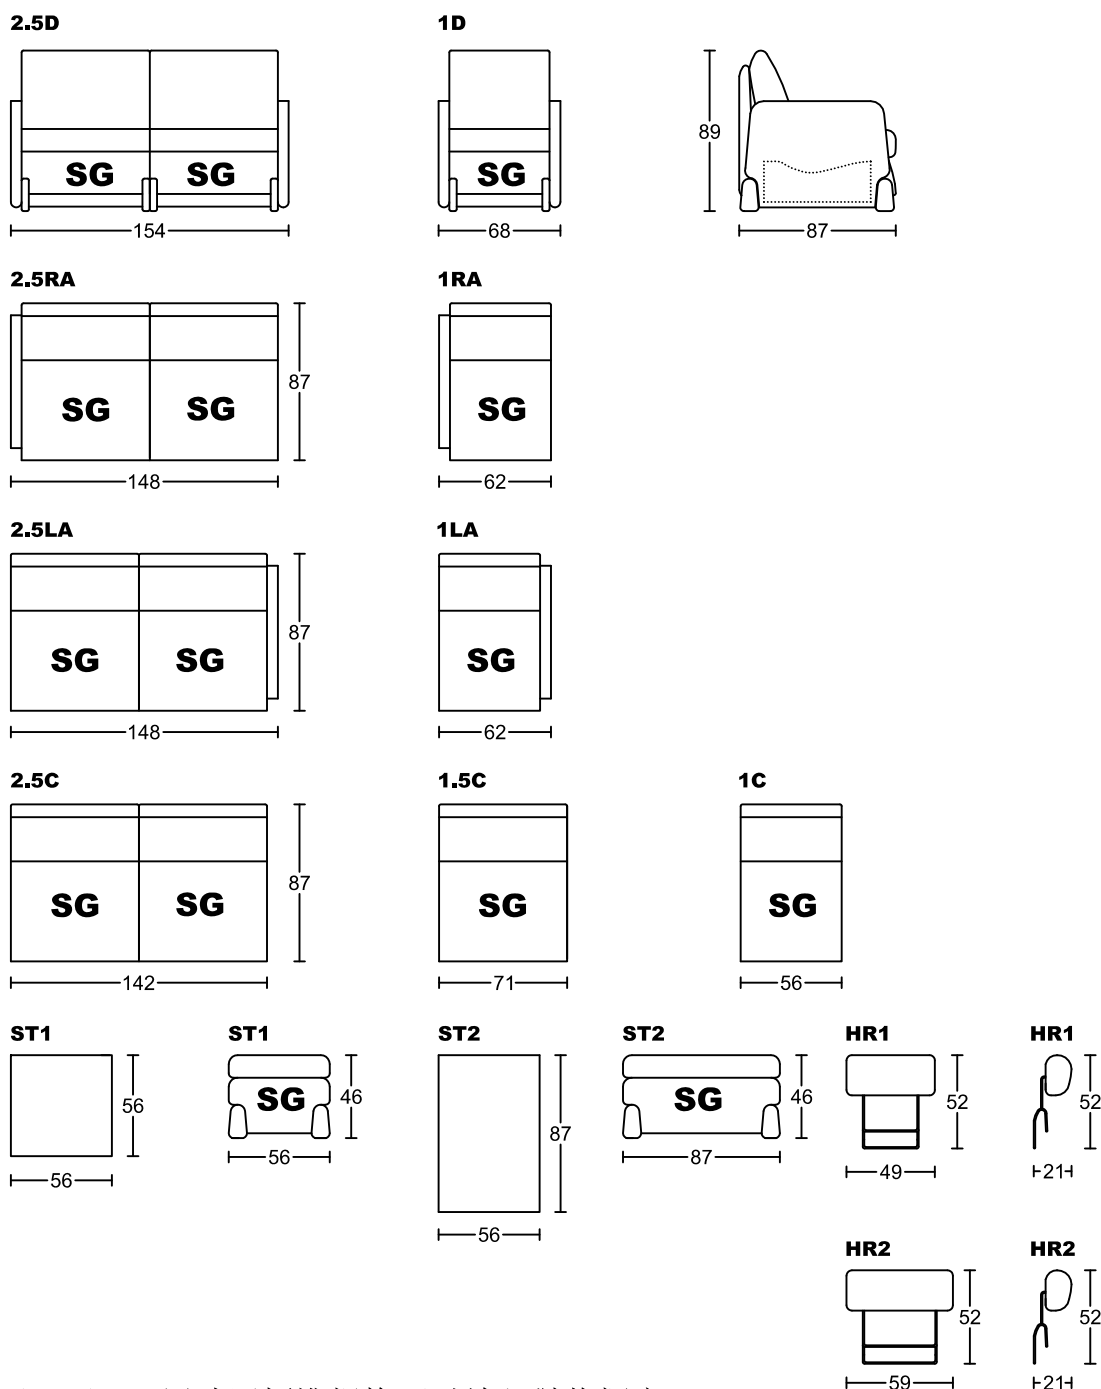

LACASSA II 3010B-H1

Designed by Davide Tonizzo

備註:

- 1、1D/1RA/1LA/1C：屏咕臣標準規格可以放入儲物櫃內。
- 2、2.5D/2.5RA/2.5LA/2.5C/1.5C：屏咕臣不可以放入儲物櫃內。

①3010B-H1整件沙發全布做法。

同面料(不同顏色) 款式	屏咕臣	座位
3010BK-H1	✓	
3010BJ-H1		✓
3010BW-H1	✓	✓

此為簡易圖僅供參考基本資料之用。
梳化產品屬軟性產品，請預算每件產品
規格會有公差為+/-5 厘米之內。
詳情必須查詢店員。（單位：cm）

**The information is used for reference only.
The actual size of each piece of the product
should be subject to the discrepancies of +/-5cm.
Please check with our salespersons for further details.**
11/2/2026