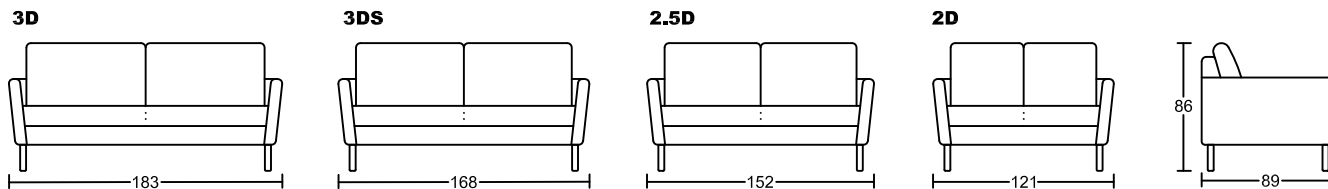

BRIXTON IV 3003B-H1

Designed by GIORMANI

款號	全布藝	全素牛皮	半真皮	全真皮	布配素牛皮	布配半真皮	布配全真皮
3003B-H1	不適用	√	√	√	不適用	不適用	不適用
3003BP-H1	不適用	不適用	不適用	不適用	√ 布套可拆洗 (可訂QP屏布套)	√ 布套可拆洗 (可訂QP屏布套)	√ 布套可拆洗 (可訂QP屏布套)
3003BS-H1	不適用	不適用	不適用	不適用	√ 布套可拆洗 (可訂QS座布套)	√ 布套可拆洗 (可訂QS座布套)	√ 布套可拆洗 (可訂QS座布套)
3003BT-H1	不適用	不適用	不適用	不適用	√ 布套可拆洗 (可訂QT屏、座布套)	√ 布套可拆洗 (可訂QT屏、座布套)	√ 布套可拆洗 (可訂QT屏、座布套)
3003BO-H1	√ 布套不可全拆洗 (木架扶手不可拆洗)	不適用	不適用	不適用	不適用	不適用	不適用

此為簡易圖僅供參考基本資料之用。

梳化產品屬軟性產品，請預算每件產品

規格會有公差為+/-5 厘米之內。

詳情必須查詢店員。（單位：cm）

The information is used for reference only.

The actual size of each piece of the product should be subject to the discrepancies of +/-5cm.