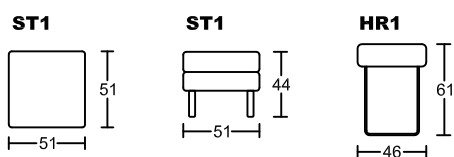

BRIXTON IV 3003B-H1

Designed by GIORMANI

款號	全布藝	全素牛皮	半真皮	全真皮	布配素牛皮	布配半真皮	布配全真皮
3003B-H1	不適用	√	√	√	不適用	不適用	不適用
3003BP-H1	不適用	不適用	不適用	不適用	√ 布套可拆洗 (可訂QP屏布套)	√ 布套可拆洗 (可訂QP屏布套)	√ 布套可拆洗 (可訂QP屏布套)
3003BS-H1	不適用	不適用	不適用	不適用	√ 布套可拆洗 (可訂QS座布套)	√ 布套可拆洗 (可訂QS座布套)	√ 布套可拆洗 (可訂QS座布套)
3003BT-H1	不適用	不適用	不適用	不適用	√ 布套可拆洗 (可訂QT屏、座布套)	√ 布套可拆洗 (可訂QT屏、座布套)	√ 布套可拆洗 (可訂QT屏、座布套)
3003BO-H1	√ 布套不可全拆洗 (木架扶手不可拆洗)	不適用	不適用	不適用	不適用	不適用	不適用

此為簡易圖僅供參考基本資料之用。

梳化產品屬軟性產品，請預算每件產品

規格會有公差為+/-5 厘米之內。

詳情必須查詢店員。（單位：cm）

The information is used for reference only.

The actual size of each piece of the product should be subject to the discrepancies of +/-5cm.