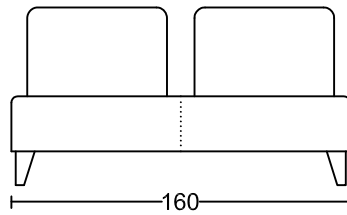

CASEY II 3008A-H1

Designed by GIORMANI

3C

2.5C

3C

2.5C

AP1

備註：1、全皮或半皮座面拉坑做法

款號	全布藝	全素牛皮	半真皮	全真皮	布配素牛皮	布配半真皮	布配全真皮
3008A-H1	不適用	✓	✓	✓	不適用	不適用	不適用
3008AP-H1	不適用	不適用	不適用	不適用	✓ 布套可拆洗 (可訂QP) 反差邊及屏背架的素牛皮同色	✓ 布套可拆洗 (可訂QP) 反差邊及屏背架的半皮同色	✓ 布套可拆洗 (可訂QP) 反差邊及屏背架的真皮同色
3008AS-H1	不適用	不適用	不適用	不適用	✓ 布套可拆洗 (可訂QS) 反差邊及屏背架的素牛皮同色	✓ 布套可拆洗 (可訂QS) 反差邊及屏背架的半皮同色	✓ 布套可拆洗 (可訂QS) 反差邊及屏背架的真皮同色
3008AT-H1	不適用	不適用	不適用	不適用	✓ 布套可拆洗 (可訂QP、QS) 反差邊及屏背架的素牛皮同色	✓ 布套可拆洗 (可訂QP、QS) 反差邊及屏背架的半皮同色	✓ 布套可拆洗 (可訂QP、QS) 反差邊及屏背架的真皮同色
3008A0-H1	✓ 布套不可全拆洗 (座位不可拆洗) QP屏布套可拆洗	不適用	不適用	不適用	不適用	不適用	不適用

此為簡易圖僅供參考基本資料之用。

梳化產品屬軟性產品，請預算每件產品

規格會有公差為 ± 5 厘米之內。

詳情必須查詢店員。（單位：cm）

The information is used for reference only.

The actual size of each piece of the product should be subject to the discrepancies of ± 5 cm.