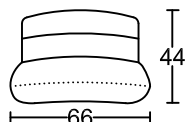

CASEY II 3008A-H1

Designed by GIORMANI

3C

2.5C

3C

2.5C

AP1

備註：1、全皮或半皮座面拉坑做法

款號	全布藝	全素牛皮	半真皮	全真皮	布配素牛皮	布配半真皮	布配全真皮
3008A-H1	不適用	✓	✓	✓	不適用	不適用	不適用
3008AP-H1	不適用	不適用	不適用	不適用	✓ 布套可拆洗 (可訂QP) 反差邊及屏背架的素牛皮同色	✓ 布套可拆洗 (可訂QP) 反差邊及屏背架的半皮同色	✓ 布套可拆洗 (可訂QP) 反差邊及屏背架的真皮同色
3008AS-H1	不適用	不適用	不適用	不適用	✓ 布套可拆洗 (可訂QS) 反差邊及屏背架的素牛皮同色	✓ 布套可拆洗 (可訂QS) 反差邊及屏背架的半皮同色	✓ 布套可拆洗 (可訂QS) 反差邊及屏背架的真皮同色
3008AT-H1	不適用	不適用	不適用	不適用	✓ 布套可拆洗 (可訂QP、QS) 反差邊及屏背架的素牛皮同色	✓ 布套可拆洗 (可訂QP、QS) 反差邊及屏背架的半皮同色	✓ 布套可拆洗 (可訂QP、QS) 反差邊及屏背架的真皮同色
3008A0-H1	✓ 布套不可全拆洗 (座位不可拆洗) QP屏布套可拆洗	不適用	不適用	不適用	不適用	不適用	不適用

此為簡易圖僅供參考基本資料之用。

梳化產品屬軟性產品，請預算每件產品

規格會有公差為 ± 5 厘米之內。

詳情必須查詢店員。（單位：cm）

The information is used for reference only.

The actual size of each piece of the product should be subject to the discrepancies of ± 5 cm.