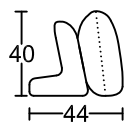

CASEY II 3008A-H1

Designed by GIORMANI

3C

2.5C

3C

2.5C

AP1

備註：1、全皮或半皮座面拉坑做法

此為簡易圖僅供參考基本資料之用。

梳化產品屬軟性產品，請預算每件產品

規格會有公差為 ± 5 厘米之內。

詳情必須查詢店員。（單位：cm）

The information is used for reference only.

The actual size of each piece of the product should be subject to the discrepancies of ± 5 cm.