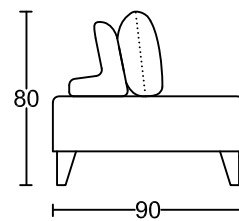

CASEY II 3008A-H1

Designed by GIORMANI

3C

2.5C

3C

2.5C

AP1

備註：1、全皮或半皮座面拉坑做法

款號	全布藝	全素牛皮	半真皮	全真皮	布配素牛皮	布配半真皮	布配全真皮
3008A-H1	不適用	✓	✓	✓	不適用	不適用	不適用
3008AP-H1	不適用	不適用	不適用	不適用	✓ 布套可拆洗 (可訂QP) 反差邊及屏背架的素牛皮同色	✓ 布套可拆洗 (可訂QP) 反差邊及屏背架的半皮同色	✓ 布套可拆洗 (可訂QP) 反差邊及屏背架的真皮同色
3008AS-H1	不適用	不適用	不適用	不適用	✓ 布套可拆洗 (可訂QS) 反差邊及屏背架的素牛皮同色	✓ 布套可拆洗 (可訂QS) 反差邊及屏背架的半皮同色	✓ 布套可拆洗 (可訂QS) 反差邊及屏背架的真皮同色
3008AT-H1	不適用	不適用	不適用	不適用	✓ 布套可拆洗 (可訂QP、QS) 反差邊及屏背架的素牛皮同色	✓ 布套可拆洗 (可訂QP、QS) 反差邊及屏背架的半皮同色	✓ 布套可拆洗 (可訂QP、QS) 反差邊及屏背架的真皮同色
3008A0-H1	✓ 布套不可全拆洗 (座位不可拆洗) QP屏布套可拆洗	不適用	不適用	不適用	不適用	不適用	不適用

此為簡易圖僅供參考基本資料之用。

梳化產品屬軟性產品，請預算每件產品

規格會有公差為 ± 5 厘米之內。

詳情必須查詢店員。（單位：cm）

The information is used for reference only.

The actual size of each piece of the product should be subject to the discrepancies of ± 5 cm.