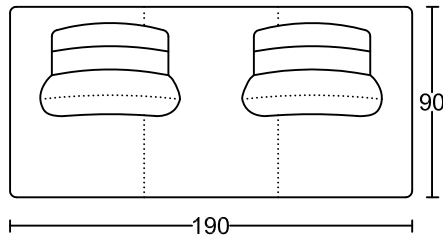

CASEY II 3008A-H1

Designed by GIORMANI

3C

2.5C

3C

2.5C

AP1

備註：1、全皮或半皮座面拉坑做法

款號	全布藝	全素牛皮	半真皮	全真皮	布配素牛皮	布配半真皮	布配全真皮
3008A-H1	不適用	✓	✓	✓	不適用	不適用	不適用
3008AP-H1	不適用	不適用	不適用	不適用	✓ 布套可拆洗 (可訂QP) 反差邊及屏背架的素牛皮同色	✓ 布套可拆洗 (可訂QP) 反差邊及屏背架的半皮同色	✓ 布套可拆洗 (可訂QP) 反差邊及屏背架的真皮同色
3008AS-H1	不適用	不適用	不適用	不適用	✓ 布套可拆洗 (可訂QS) 反差邊及屏背架的素牛皮同色	✓ 布套可拆洗 (可訂QS) 反差邊及屏背架的半皮同色	✓ 布套可拆洗 (可訂QS) 反差邊及屏背架的真皮同色
3008AT-H1	不適用	不適用	不適用	不適用	✓ 布套可拆洗 (可訂QP、QS) 反差邊及屏背架的素牛皮同色	✓ 布套可拆洗 (可訂QP、QS) 反差邊及屏背架的半皮同色	✓ 布套可拆洗 (可訂QP、QS) 反差邊及屏背架的真皮同色
3008A0-H1	✓ 布套不可全拆洗 (座位不可拆洗) QP屏布套可拆洗	不適用	不適用	不適用	不適用	不適用	不適用

此為簡易圖僅供參考基本資料之用。

梳化產品屬軟性產品，請預算每件產品

規格會有公差為 ± 5 厘米之內。

詳情必須查詢店員。（單位：cm）

The information is used for reference only.

The actual size of each piece of the product should be subject to the discrepancies of ± 5 cm.