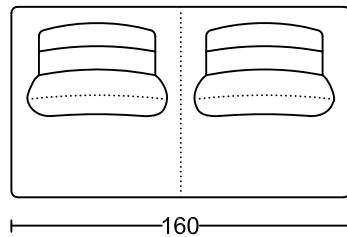

CASEY II 3008A-H1

Designed by GIORMANI

3C

2.5C

3C

2.5C

AP1

備註：1、全皮或半皮座面拉坑做法

款號	全布藝	全素牛皮	半真皮	全真皮	布配素牛皮	布配半真皮	布配全真皮
3008A-H1	不適用	✓	✓	✓	不適用	不適用	不適用
3008AP-H1	不適用	不適用	不適用	不適用	✓ 布套可拆洗 (可訂QP) 反差邊及屏背架的素牛皮同色	✓ 布套可拆洗 (可訂QP) 反差邊及屏背架的半皮同色	✓ 布套可拆洗 (可訂QP) 反差邊及屏背架的真皮同色
3008AS-H1	不適用	不適用	不適用	不適用	✓ 布套可拆洗 (可訂QS) 反差邊及屏背架的素牛皮同色	✓ 布套可拆洗 (可訂QS) 反差邊及屏背架的半皮同色	✓ 布套可拆洗 (可訂QS) 反差邊及屏背架的真皮同色
3008AT-H1	不適用	不適用	不適用	不適用	✓ 布套可拆洗 (可訂QP、QS) 反差邊及屏背架的素牛皮同色	✓ 布套可拆洗 (可訂QP、QS) 反差邊及屏背架的半皮同色	✓ 布套可拆洗 (可訂QP、QS) 反差邊及屏背架的真皮同色
3008A0-H1	✓ 布套不可全拆洗 (座位不可拆洗) QP屏布套可拆洗	不適用	不適用	不適用	不適用	不適用	不適用

此為簡易圖僅供參考基本資料之用。

梳化產品屬軟性產品，請預算每件產品

規格會有公差為 ± 5 厘米之內。

詳情必須查詢店員。（單位：cm）

The information is used for reference only.

The actual size of each piece of the product should be subject to the discrepancies of ± 5 cm.