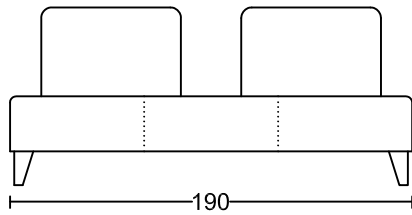

CASEY II 3008A-H1

Designed by GIORMANI

3C

2.5C

3C

2.5C

AP1

備註：1、全皮或半皮座面拉坑做法

款號	全布藝	全素牛皮	半真皮	全真皮	布配素牛皮	布配半真皮	布配全真皮
3008A-H1	不適用	✓	✓	✓	不適用	不適用	不適用
3008AP-H1	不適用	不適用	不適用	不適用	✓ 布套可拆洗 (可訂QP) 反差邊及屏背架的素牛皮同色	✓ 布套可拆洗 (可訂QP) 反差邊及屏背架的半皮同色	✓ 布套可拆洗 (可訂QP) 反差邊及屏背架的真皮同色
3008AS-H1	不適用	不適用	不適用	不適用	✓ 布套可拆洗 (可訂QS) 反差邊及屏背架的素牛皮同色	✓ 布套可拆洗 (可訂QS) 反差邊及屏背架的半皮同色	✓ 布套可拆洗 (可訂QS) 反差邊及屏背架的真皮同色
3008AT-H1	不適用	不適用	不適用	不適用	✓ 布套可拆洗 (可訂QP、QS) 反差邊及屏背架的素牛皮同色	✓ 布套可拆洗 (可訂QP、QS) 反差邊及屏背架的半皮同色	✓ 布套可拆洗 (可訂QP、QS) 反差邊及屏背架的真皮同色
3008A0-H1	✓ 布套不可全拆洗 (座位不可拆洗) QP屏布套可拆洗	不適用	不適用	不適用	不適用	不適用	不適用

此為簡易圖僅供參考基本資料之用。

梳化產品屬軟性產品，請預算每件產品

規格會有公差為 ± 5 厘米之內。

詳情必須查詢店員。（單位：cm）

The information is used for reference only.

The actual size of each piece of the product should be subject to the discrepancies of ± 5 cm.