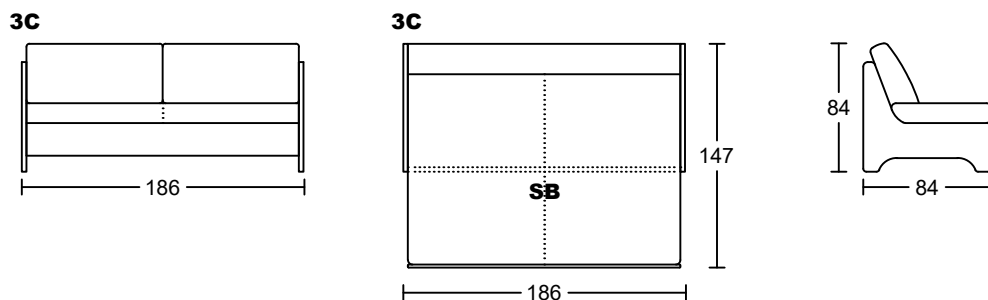

# DEXTER III 3001B-H1

### SB-沙發床

款號	全布藝	全素牛皮	半真皮	全真皮	布配素牛皮	布配半真皮	布配全真皮
<b>3001B-H1</b>	不適用	✓	✓	✓價錢貴不推廣發售	不適用	不適用	不適用
<b>3001BP-H1</b>	不適用	不適用	不適用	不適用	✓布套可拆洗 (可訂 <b>QP</b> 屏布套)	✓	✓價錢貴不推廣發售
<b>3001BS-H1</b>	不適用	不適用	不適用	不適用	✓布套可拆洗 (可訂 <b>QS</b> 座布套)	✓布套可拆洗 (可訂 <b>QS</b> 座布套)	✓布套可拆洗 (可訂 <b>QS</b> 座布套)
<b>3001BT-H1</b>	不適用	不適用	不適用	不適用	✓布套可拆洗 (可訂 <b>QT</b> 屏、座布套)	✓布套可拆洗 (可訂 <b>QT</b> 屏、座布套)	✓布套可拆洗 (可訂 <b>QT</b> 屏、座布套)
<b>3001BO-H1</b>	✓布套不可全拆洗 (木架不可拆洗)	不適用	不適用	不適用	不適用	不適用	不適用

此為簡易圖僅供參考基本資料之用。

梳化產品屬軟性產品，請預算每件產品

規格會有公差為 $\pm 5$ 厘米之內。

詳情必須查詢店員。（單位：cm）

**The information is used for reference only.**

**The actual size of each piece of the product should be subject to the discrepancies of  $\pm 5$ cm.**