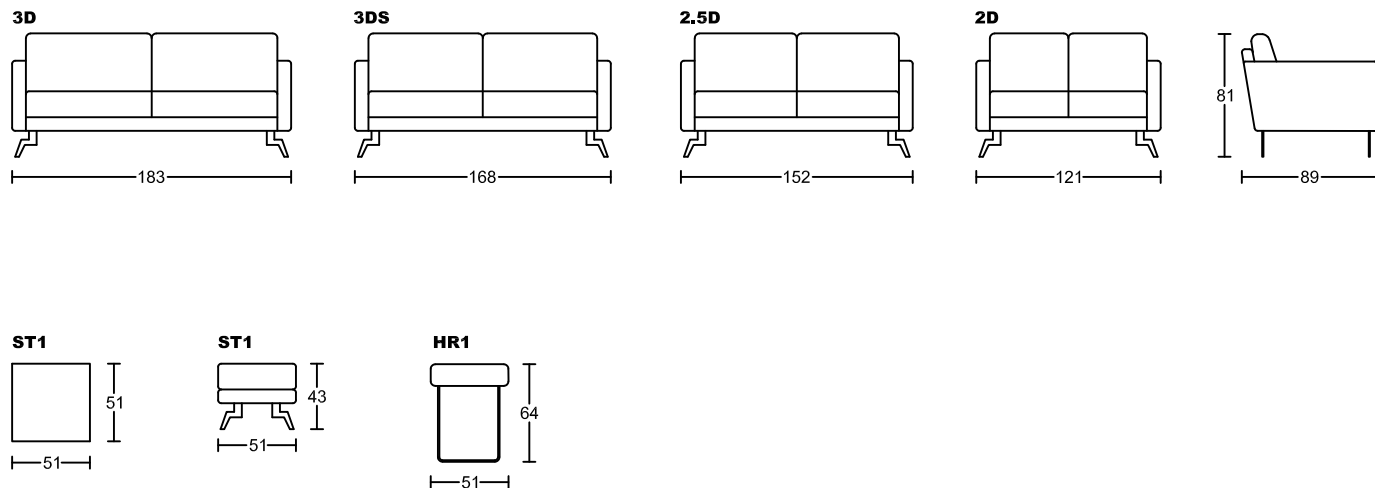

GRIFFIN I 3002A-M1

Designed by GIORMANI

款號	全布藝	全素牛皮	半真皮	全真皮	布配素牛皮	布配半真皮	布配全真皮
3002A-M1	不適用	✓	✓	✓	不適用	不適用	不適用
3002AP-M1	不適用	不適用	不適用	不適用	✓ 布套可拆洗 (可訂QP屏布套)	✓ 布套可拆洗 (可訂QP屏布套)	✓ 布套可拆洗 (可訂QP屏布套)
3002AS-M1	不適用	不適用	不適用	不適用	✓ 布套可拆洗 (可訂QS座布套)	✓ 布套可拆洗 (可訂QS座布套)	✓ 布套可拆洗 (可訂QS座布套)
3002AT-M1	不適用	不適用	不適用	不適用	✓ 布套可拆洗 (可訂QT屏、座布套)	✓ 布套可拆洗 (可訂QT屏、座布套)	✓ 布套可拆洗 (可訂QT屏、座布套)
3002AO-M1	✓ 布套不可全拆洗 (木架扶手不可拆洗)	不適用	不適用	不適用	不適用	不適用	不適用

此為簡易圖僅供參考基本資料之用。

梳化產品屬軟性產品，請預算每件產品

規格會有公差為+/-5 厘米之內。

詳情必須查詢店員。（單位：cm）

The information is used for reference only.

The actual size of each piece of the product should be subject to the discrepancies of +/-5cm.