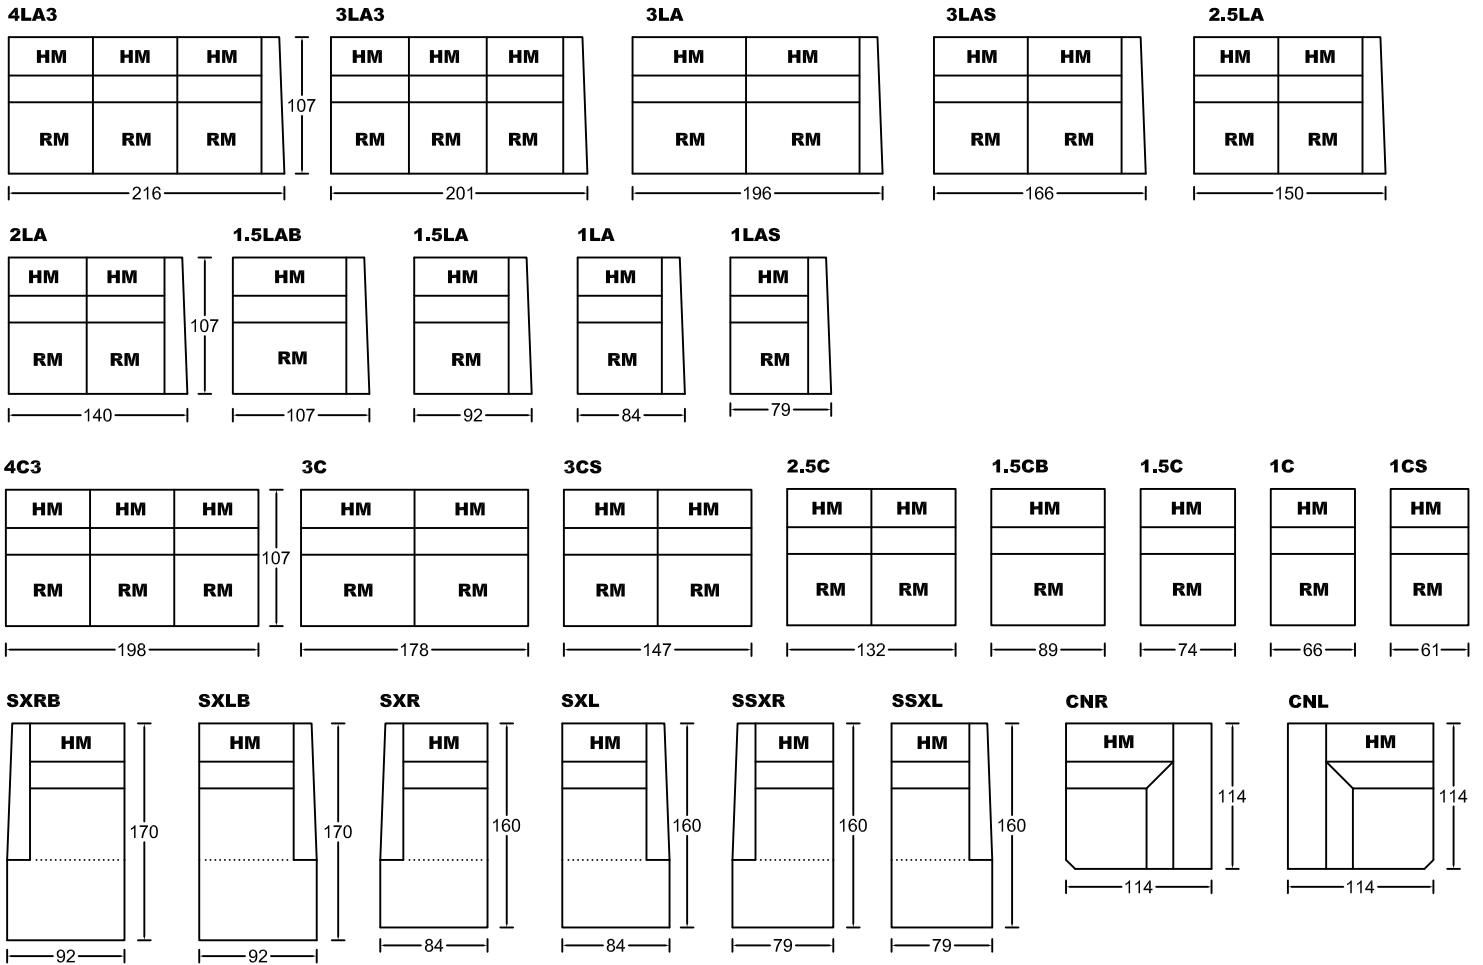

RM-Reclining Mechanism 彈較功能(腳踏板、座位、屏同步移動)

功能/開關搭配表

開關 功能	E1	E2	R2
RM+HM		✓	✓
HM	✓		

此為簡易圖僅供參考基本資料之用。
 梳化產品屬軟性產品，請預算每件產品
 規格會有公差為+/-5 厘米之內。
 詳情必須查詢店員。(單位: cm)

The information is used for reference only.

**The actual size of each piece of the product
 should be subject to the discrepancies of +/-5cm.**

Please check with our salespersons for further details.

14/11/2023

①7171A-H1整件沙發全皮或半皮做法。

款式	咕臣做布 屏咕臣
7171AP-H1	✓

BURE II 7171A-H1

Designed by GIORMANI

Remark:
 E1-Electrical Switch with USB電按制連USB插頭
 E2-Head+Seat(2)function 頭+座(2)功能
 R2-2 Motions Recliner Remote Control 電遙控
 HM-With Electrical Head Mechanism & Button switch 電動頭功能
 RM-Reclining Mechanism 彈較功能(腳踏板、座位、屏同步移動)

功能/開關搭配表

開關 功能	E1	E2	R2
RM+HM		✓	✓
HM	✓		

①7171A-H1整件沙發全皮或半皮做法。

款式	咕臣做布 屏咕臣
7171AP-H1	✓

此為簡易圖僅供參考基本資料之用。
 梳化產品屬軟性產品，請預算每件產品
 規格會有公差為+/-5厘米之內。
 詳情必須查詢店員。(單位: cm)

The information is used for reference only.
The actual size of each piece of the product
should be subject to the discrepancies of +/-5cm.
Please check with our salespersons for further details.
 14/11/2023