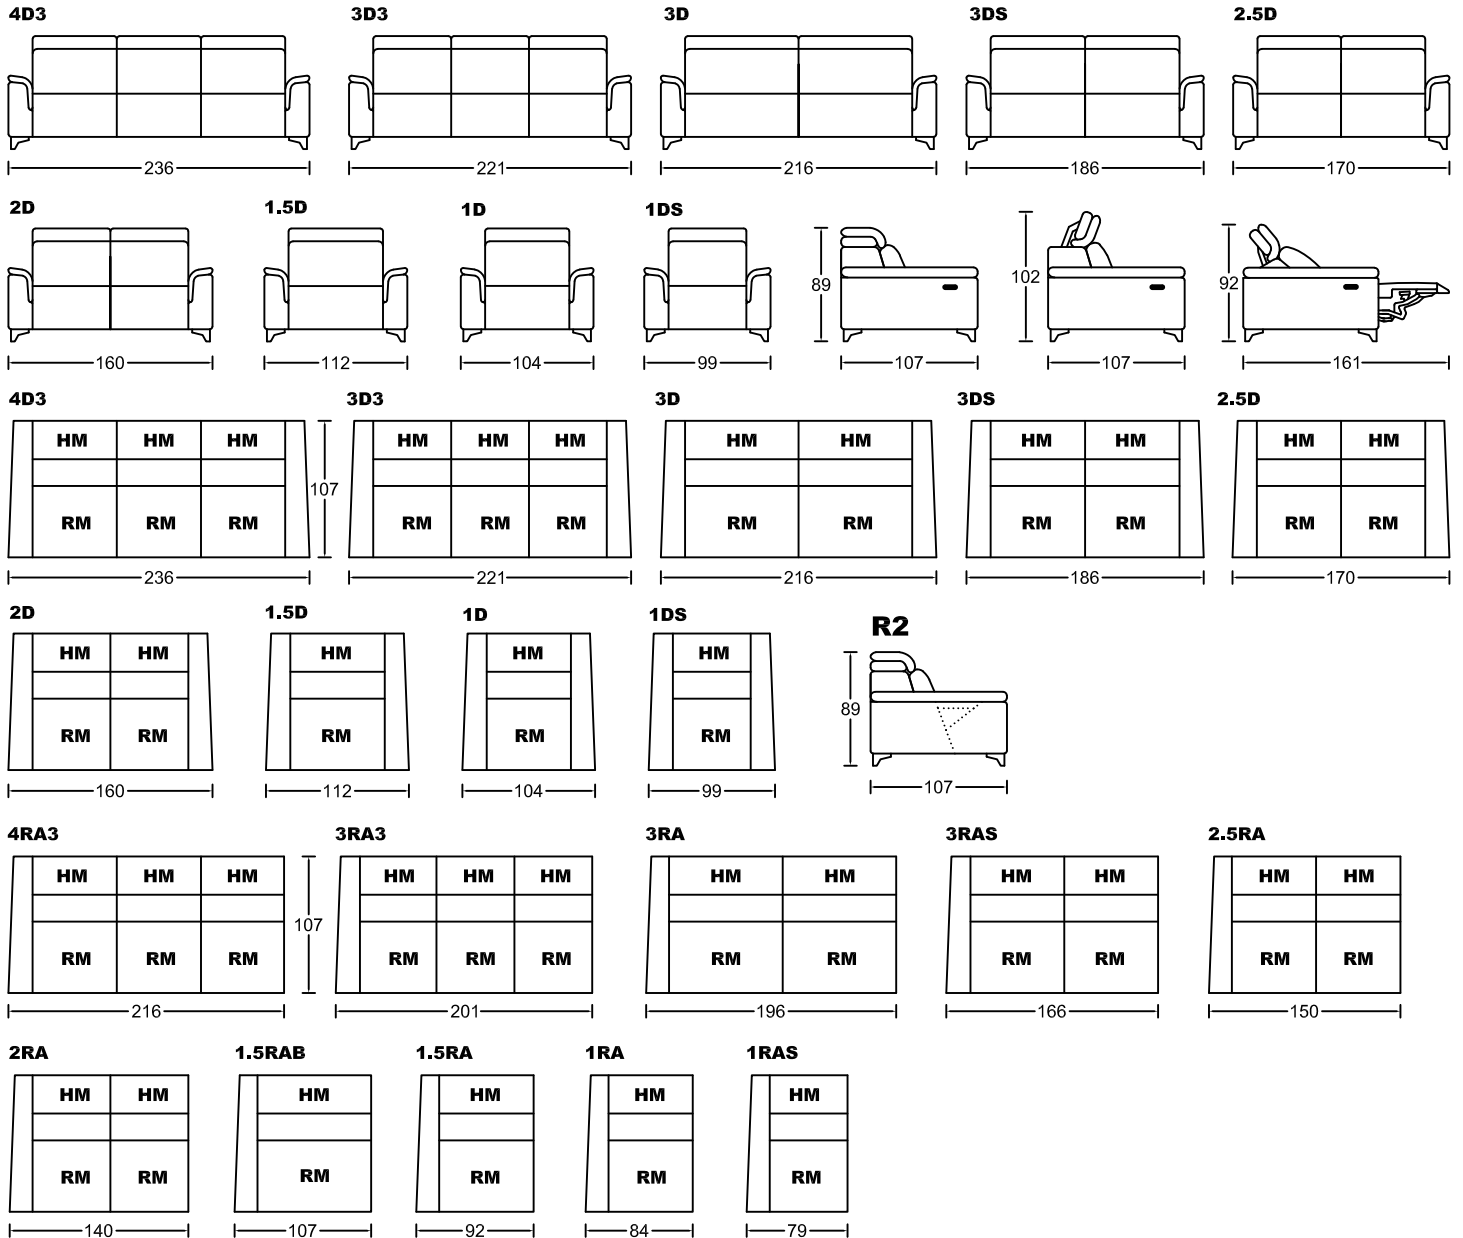

BURE II 7171A-H1

Designed by GIORMANI

Remark:

E1-Electrical Switch with USB電按制連USB插頭

E2-Head+Seat(2)function 頭+座(2)功能

R2-2 Motions Recliner Remote Control 電遙控

HM-With Electrical Head Mechanism & Button switch 電動頭功能

RM-Reclining Mechanism 彈較功能(腳踏板、座位、屏同步移動)

功能/開關搭配表

開關 功能	E1	E2	R2
RM+HM		✓	✓
HM	✓		

此為簡易圖僅供參考基本資料之用。
 梳化產品屬軟性產品，請預算每件產品
 規格會有公差為+/-5 厘米之內。
 詳情必須查詢店員。(單位: cm)

The information is used for reference only.

**The actual size of each piece of the product
 should be subject to the discrepancies of +/-5cm.**

Please check with our salespersons for further details.

14/11/2023

①7171A-H1整件沙發全皮或半皮做法。

款式	咕臣做布 屏咕臣
7171AP-H1	✓

BURE II 7171A-H1

Designed by GIORMANI

Remark:
 E1-Electrical Switch with USB電按制連USB插頭
 E2-Head+Seat(2)function 頭+座(2)功能
 R2-2 Motions Recliner Remote Control 電遙控
 HM-With Electrical Head Mechanism & Button switch 電動頭功能
 RM-Reclining Mechanism 彈較功能(腳踏板、座位、屏同步移動)

功能/開關搭配表

開關 功能	E1	E2	R2
RM+HM		✓	✓
HM	✓		

①7171A-H1整件沙發全皮或半皮做法。

款式	咕臣做布 屏咕臣
7171AP-H1	✓

此為簡易圖僅供參考基本資料之用。
 梳化產品屬軟性產品，請預算每件產品
 規格會有公差為+/-5厘米之內。
 詳情必須查詢店員。(單位: cm)

The information is used for reference only.
The actual size of each piece of the product
should be subject to the discrepancies of +/-5cm.
Please check with our salespersons for further details.
 14/11/2023