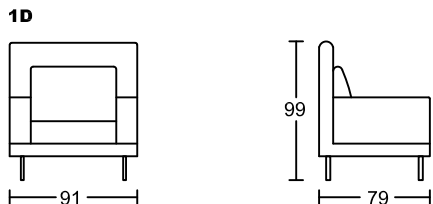

## Designed by GIORMANI

不建議身高175cm  
以上人仕用此作  
梳化床使用。

不建議身高145cm  
以上人仕用此作梳  
化床使用。

此為簡易圖僅供參考基本資料之用。  
梳化產品屬軟性產品，請預算每件產品  
規格會有公差為+/-5 厘米之內。  
詳情必須查詢店員。（單位：cm）

**The information is used for reference only.**  
**The actual size of each piece of the product**  
**should be subject to the discrepancies of +/-5cm.**  
**Please check with our salespersons for further details.**  
15/12/2022