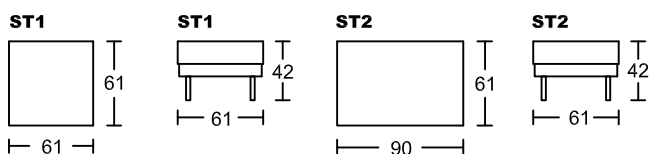

# HUNTER I 5701A-M1

## Designed by GIORMANI

不建議身高175cm  
以上人仕用此作  
梳化床使用。

不建議身高145cm  
以上人仕用此作梳  
化床使用。

此為簡易圖僅供參考基本資料之用。  
梳化產品屬軟性產品，請預算每件產品  
規格會有公差為+/-5 厘米之內。  
詳情必須查詢店員。（單位：cm）

**The information is used for reference only.**  
**The actual size of each piece of the product**  
**should be subject to the discrepancies of +/-5cm.**  
**Please check with our salespersons for further details.**  
15/12/2022