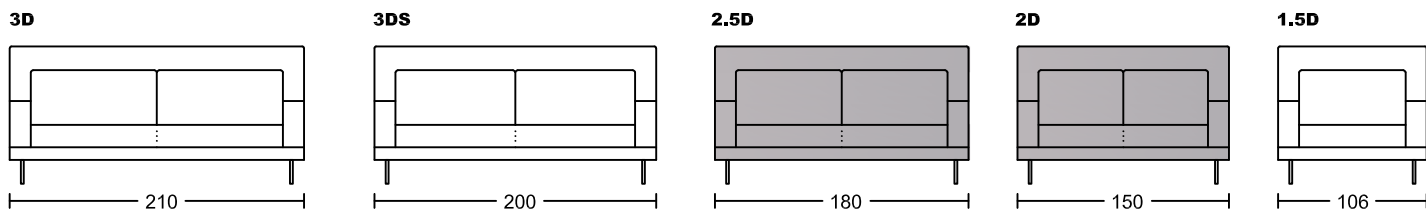

## Designed by GIORMANI

不建議身高175cm  
以上人仕用此作  
梳化床使用。

不建議身高145cm  
以上人仕用此作梳  
化床使用。

此為簡易圖僅供參考基本資料之用。  
梳化產品屬軟性產品，請預算每件產品  
規格會有公差為+/-5 厘米之內。  
詳情必須查詢店員。（單位：cm）

**The information is used for reference only.**  
**The actual size of each piece of the product**  
**should be subject to the discrepancies of +/-5cm.**  
**Please check with our salespersons for further details.**  
15/12/2022