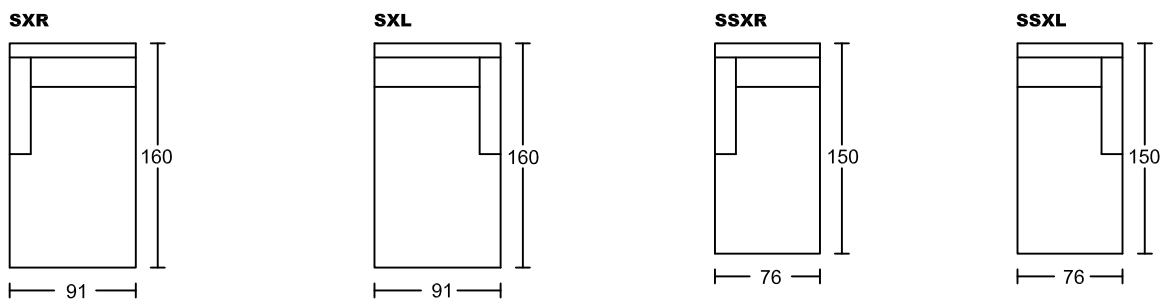

# HUNTER I 5701A-M1

## Designed by GIORMANI

不建議身高175cm  
以上人仕用此作  
梳化床使用。

不建議身高145cm  
以上人仕用此作梳  
化床使用。

此為簡易圖僅供參考基本資料之用。  
梳化產品屬軟性產品，請預算每件產品  
規格會有公差為+/-5 厘米之內。  
詳情必須查詢店員。（單位：cm）

**The information is used for reference only.**  
**The actual size of each piece of the product**  
**should be subject to the discrepancies of +/-5cm.**  
**Please check with our salespersons for further details.**  
15/12/2022