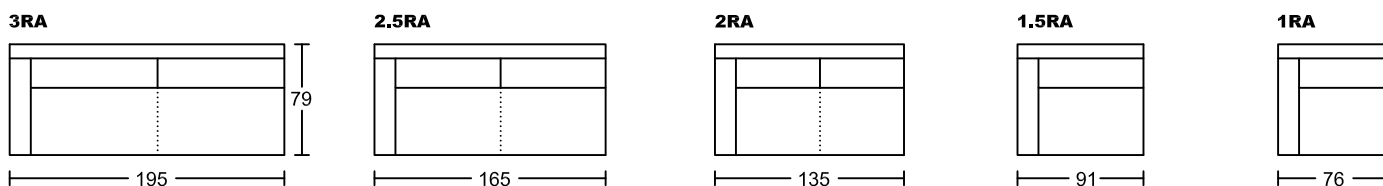

## Designed by GIORMANI

不建議身高175cm  
以上人仕用此作  
梳化床使用。

不建議身高145cm  
以上人仕用此作梳  
化床使用。

此為簡易圖僅供參考基本資料之用。  
梳化產品屬軟性產品，請預算每件產品  
規格會有公差為+/-5 厘米之內。  
詳情必須查詢店員。（單位：cm）

**The information is used for reference only.**  
**The actual size of each piece of the product**  
**should be subject to the discrepancies of +/-5cm.**  
**Please check with our salespersons for further details.**  
15/12/2022