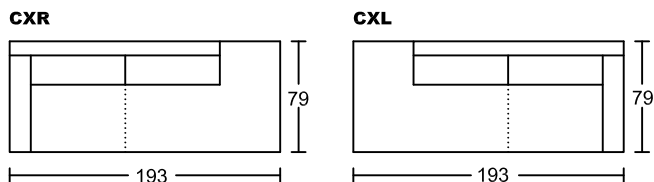

## Designed by GIORMANI

不建議身高175cm  
以上人仕用此作  
梳化床使用。

不建議身高145cm  
以上人仕用此作梳  
化床使用。

此為簡易圖僅供參考基本資料之用。  
梳化產品屬軟性產品，請預算每件產品  
規格會有公差為+/-5 厘米之內。  
詳情必須查詢店員。（單位：cm）

**The information is used for reference only.**  
**The actual size of each piece of the product**  
**should be subject to the discrepancies of +/-5cm.**  
**Please check with our salespersons for further details.**  
15/12/2022