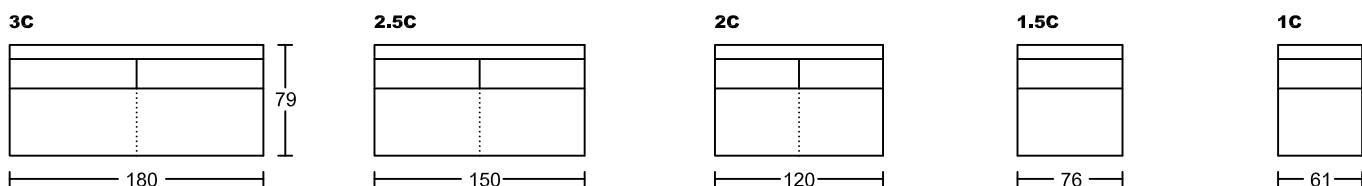

## Designed by GIORMANI

不建議身高175cm  
以上人仕用此作  
梳化床使用。

不建議身高145cm  
以上人仕用此作梳  
化床使用。

此為簡易圖僅供參考基本資料之用。  
梳化產品屬軟性產品，請預算每件產品  
規格會有公差為+/-5 厘米之內。  
詳情必須查詢店員。（單位：cm）

**The information is used for reference only.**  
**The actual size of each piece of the product**  
**should be subject to the discrepancies of +/-5cm.**  
**Please check with our salespersons for further details.**  
15/12/2022