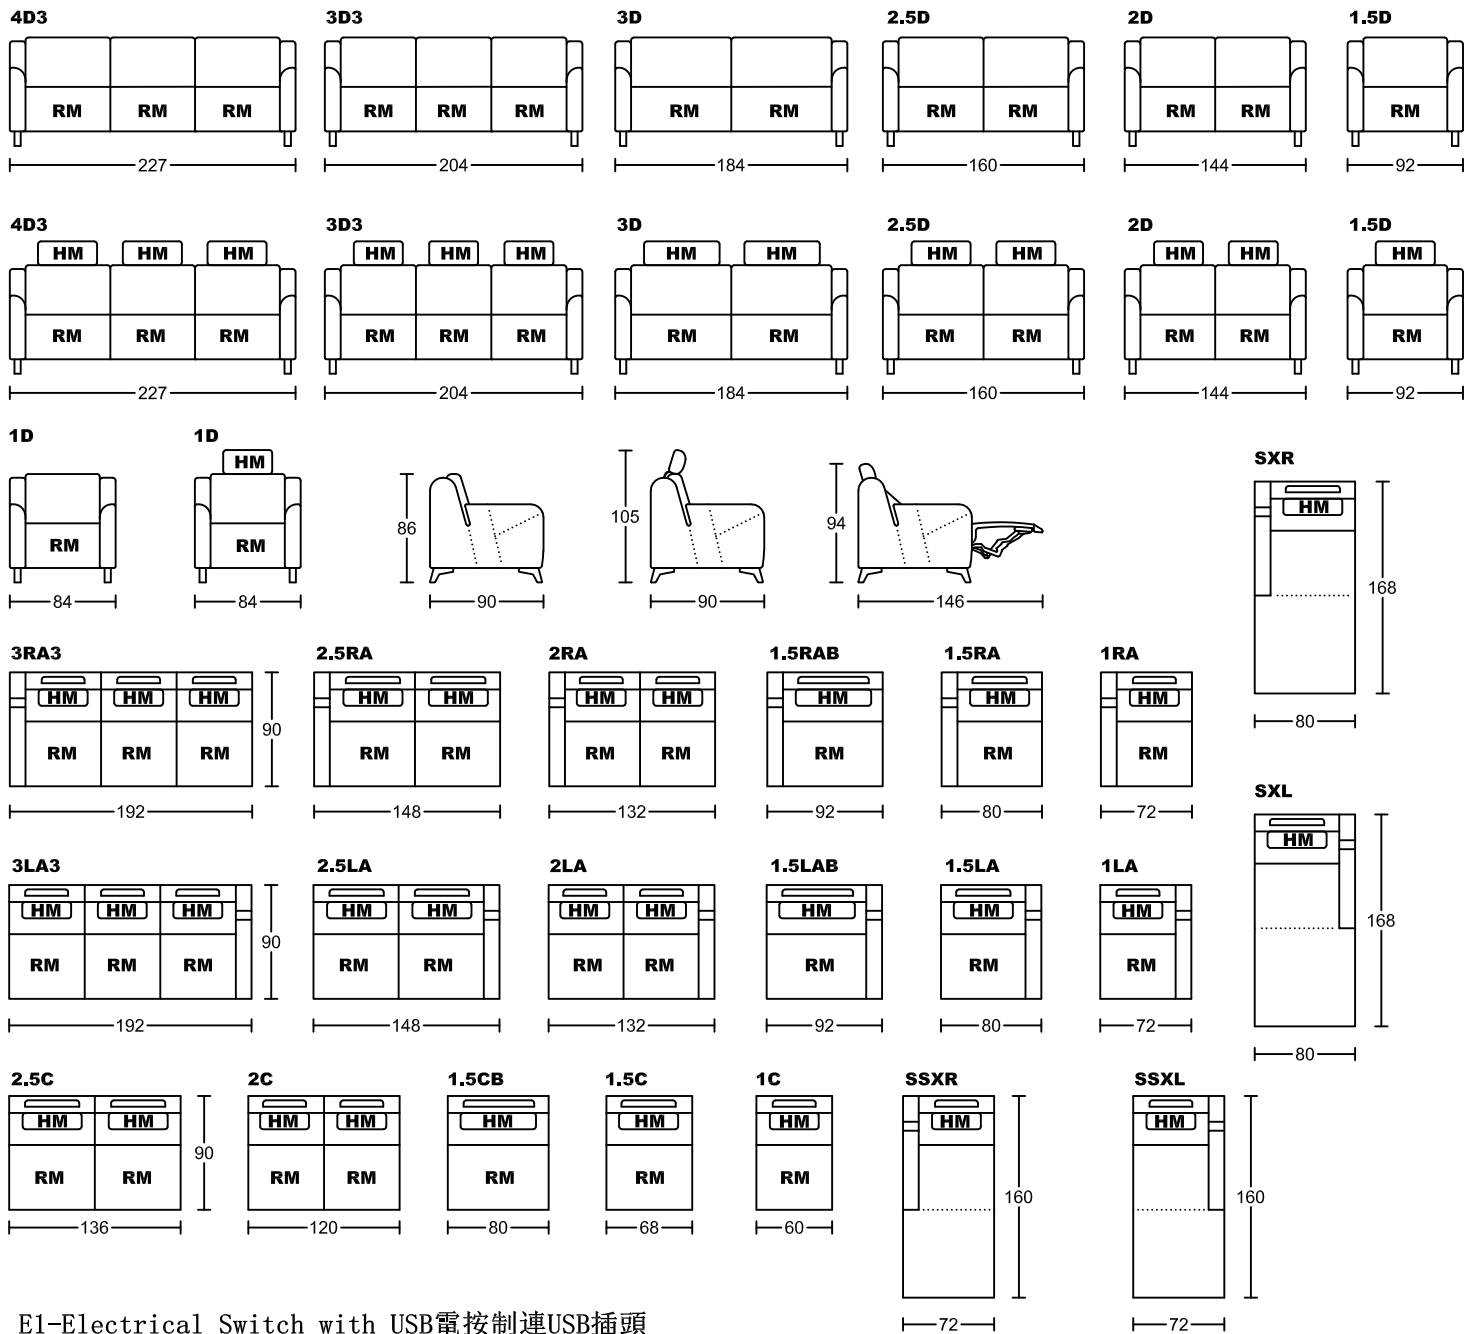

# OBERE II 6199A-H1

## Designed by GIORMANI

E1-Electrical Switch with USB電按制連USB插頭  
 R1-Electrical Remote 電遙控  
 HM-Head Mechanism 手動控制頭功能  
 RM-Reclining Mechanism 彈較功能(腳踏板、座位、屏同步移動)

功能/開關搭配表

	開關	
功能	E1	R1
RM	✓	✓

- ① 6199A-H1整件沙發全皮或半皮做法。  
6199A0-H1整件沙發布套做法。

款式	咕臣做布	屏咕臣	头枕
	6199AP-H1	✓	✓

此為簡易圖僅供參考基本資料之用。  
 梳化產品屬軟性產品，請預算每件產品  
 規格會有公差為+/-5 厘米之內。  
 詳情必須查詢店員。(單位: cm)

**The information is used for reference only.  
 The actual size of each piece of the product  
 should be subject to the discrepancies of +/-5cm.  
 Please check with our salespersons for further details.  
 14/06/2023**