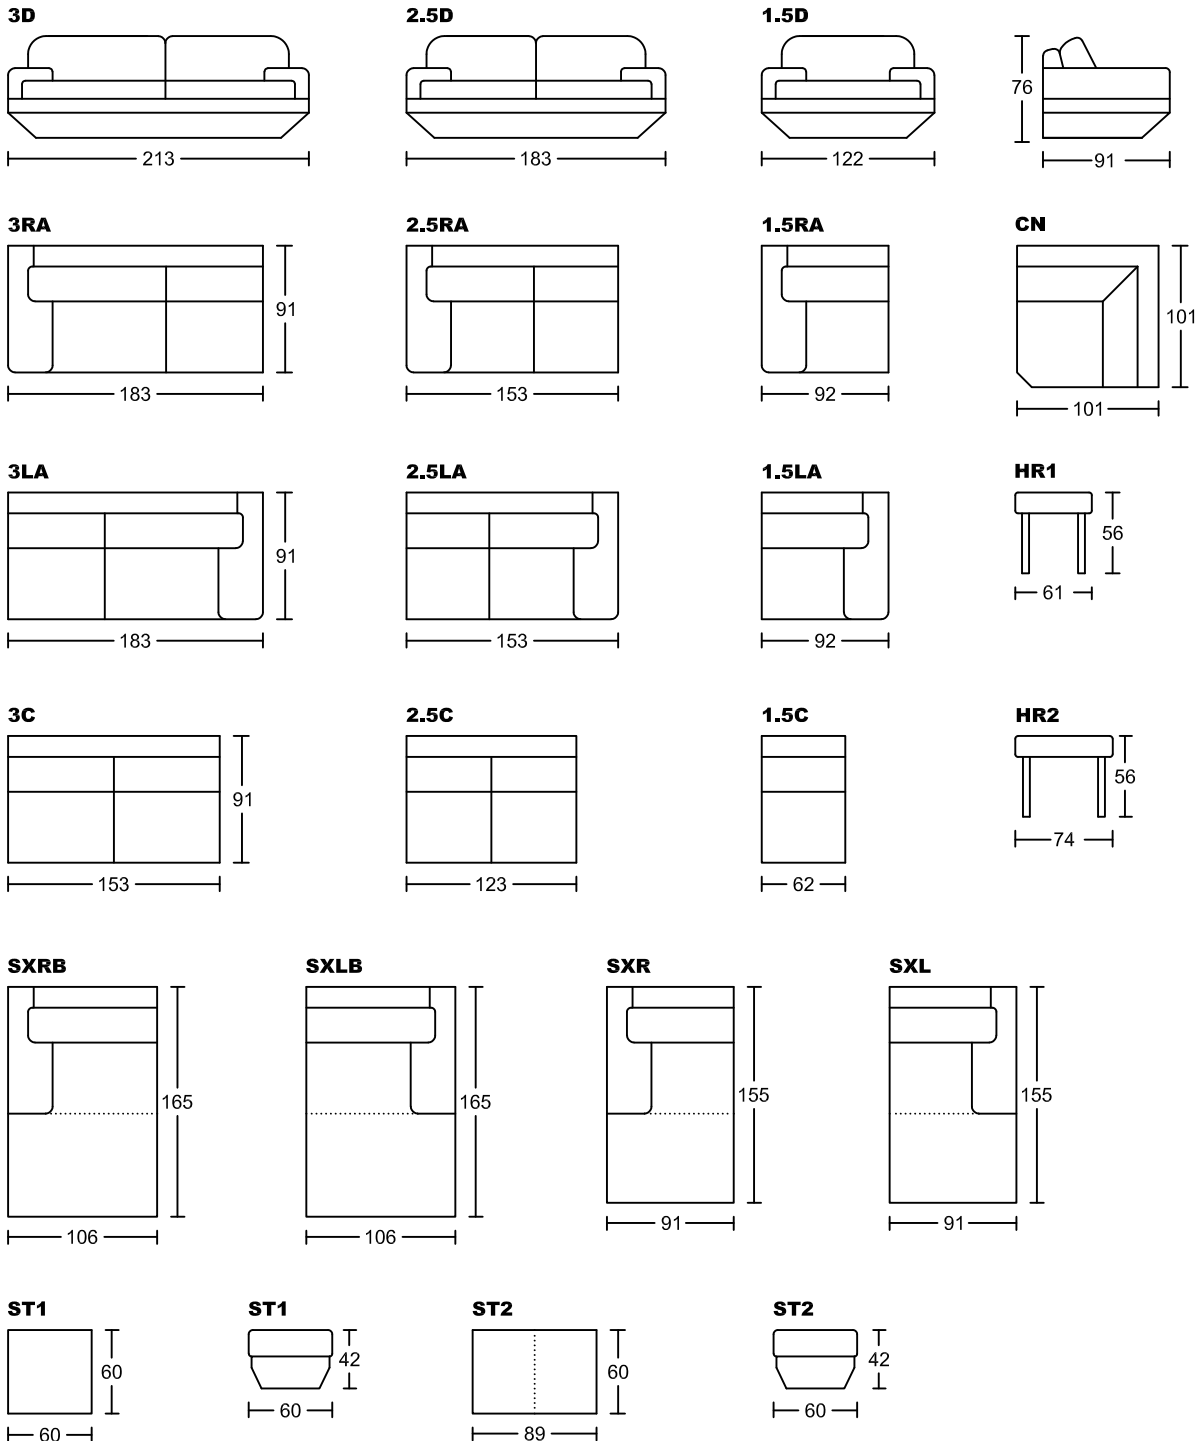

GREENVILLE 7146A

Designed by GIORMANI

① 7146A整件沙發全皮或半皮做法。

②

款式	咕臣做布	屏咕臣
7146AP		✓

此為簡易圖僅供參考基本資料之用。
 梳化產品屬軟性產品，請預算每件產品
 規格會有公差為+/-5 厘米之內。
 詳情必須查詢店員。（單位：cm）

The information is used for reference only.

**The actual size of each piece of the product
 should be subject to the discrepancies of +/-5cm.**