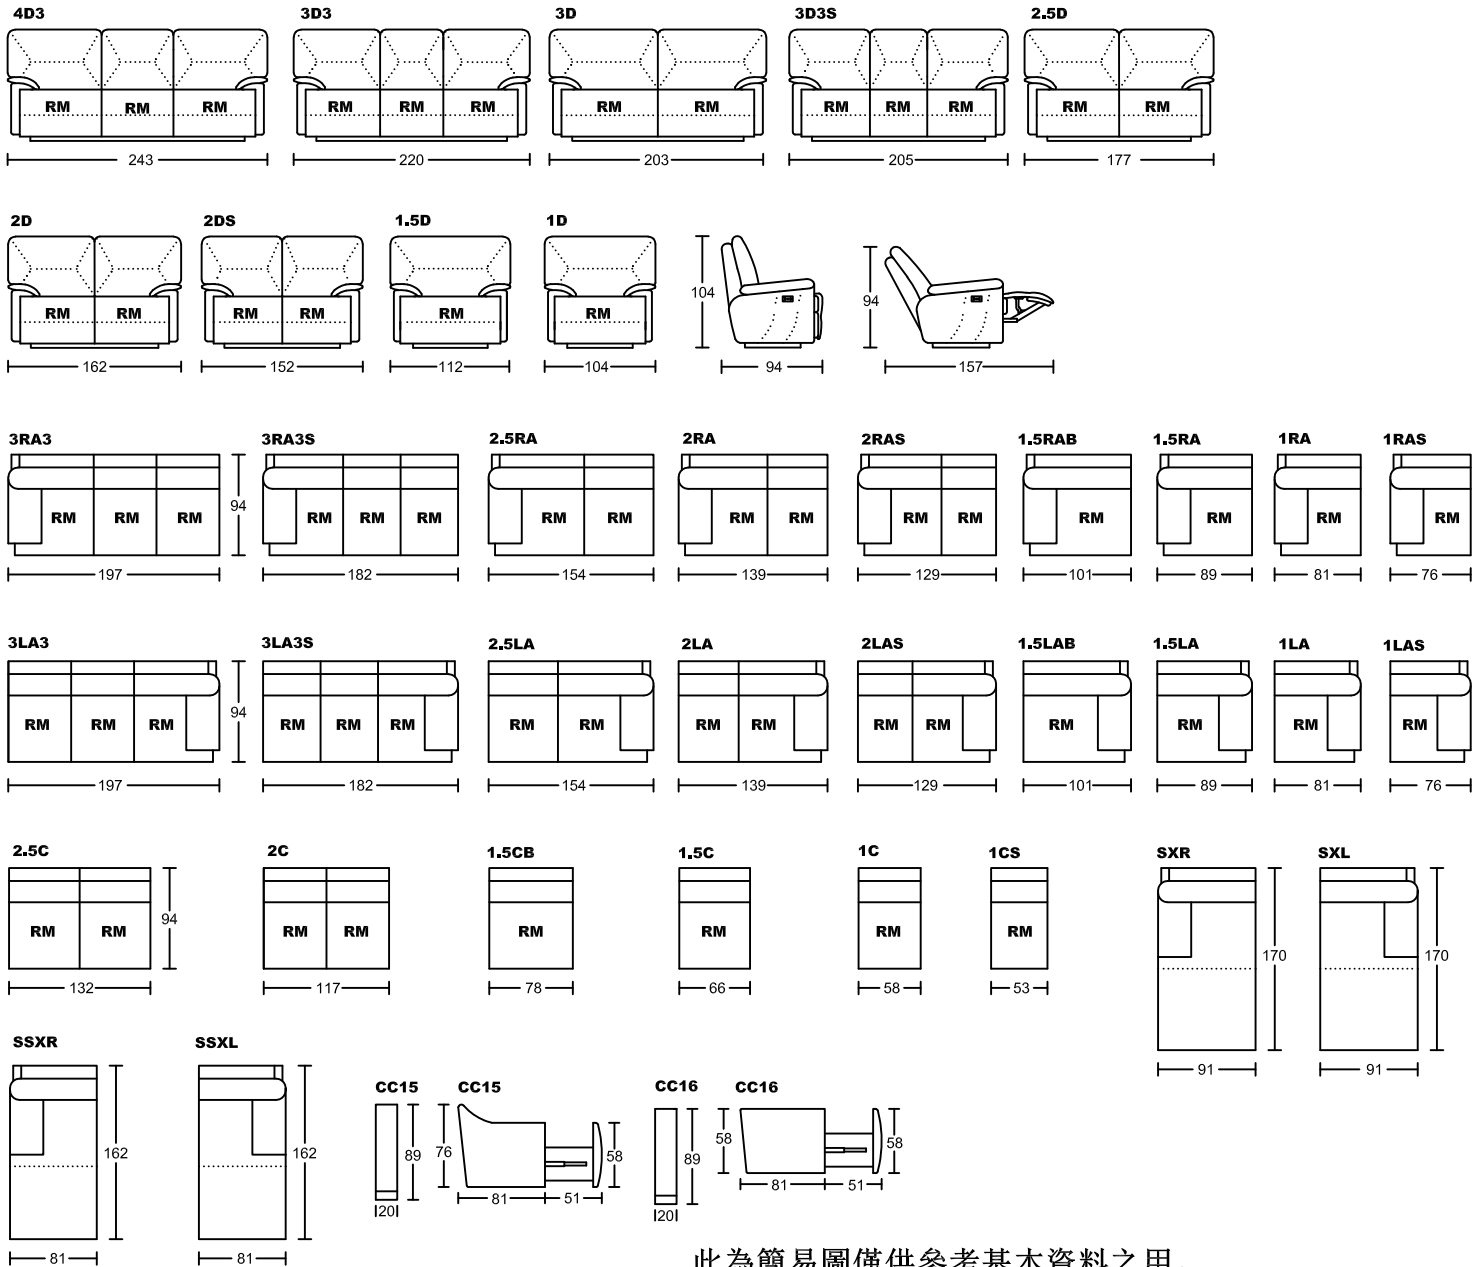

MACKEN III 6504A

Designed by GIORMANI

此為簡易圖僅供參考基本資料之用。

梳化產品屬軟性產品，請預算每件產品規格會有公差為+/-5 厘米之內。

詳情必須查詢店員。（單位：cm）

The information is used for reference only.

The actual size of each piece of the product should be subject to the discrepancies of +/-5cm.

Please check with our salespersons for further details.

02/06/2023

E1-Electrical Switch with USB電控制連USB插頭

R1-Electrical Remote 電遙控

RM-Reclining Mechanism 彈較功能(腳踏板、座位、屏同步移動)

CC15及CC16之組合請參閱(CC15及CC16獨立組合線圖)

功能/開關搭配表

開關	E1	R1
功能	RM	RM
RM	✓	✓

6504A整件沙發全皮或半皮做法

6504A0整件沙發布套做法，且不能拆洗