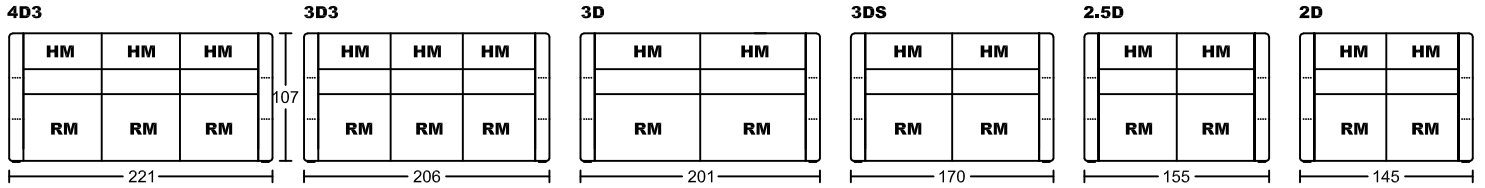

## Designed by GIORMANI

Remark:

E1-Electrical Switch with USB電按制連USB插頭

E2-Head+Seat(2) function 頭+座(2)功能

HM-With Electrical Head Mechanism & Button switch 電動頭功能

RM-Reclining Mechanism 彈較功能(腳踏板、座位、屏同步移動)

功能/開關搭配表

	開關	
功能	E1	E2
RM+HM		✓
HM	✓	

①7121A-M1整件沙發全皮或半皮做法。

	咕臣做布	
款式	屏咕臣	
7121AP-M1	✓	

此為簡易圖僅供參考基本資料之用。

梳化產品屬軟性產品，請預算每件產品

規格會有公差為+/-5厘米之內。

詳情必須查詢店員。(單位: cm)

**The information is used for reference only.**

**The actual size of each piece of the product should be subject to the discrepancies of +/-5cm.**

**Please check with our salespersons for further details.**

06/12/2022