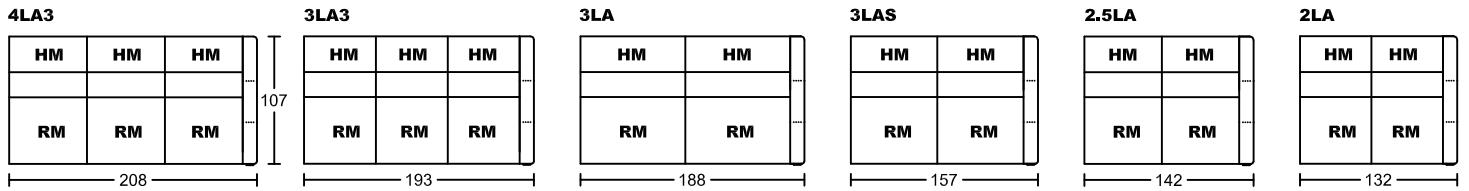

## Designed by GIORMANI

Remark:

E1-Electrical Switch with USB電按制連USB插頭

E2-Head+Seat(2) function 頭+座(2)功能

HM-With Electrical Head Mechanism & Button switch 電動頭功能

RM-Reclining Mechanism 彈較功能(腳踏板、座位、屏同步移動)

功能/開關搭配表

	開關	
功能	E1	E2
RM+HM		✓
HM	✓	

①7121A-M1整件沙發全皮或半皮做法。

	咕臣做布	
款式	屏咕臣	
7121AP-M1	✓	

此為簡易圖僅供參考基本資料之用。

梳化產品屬軟性產品，請預算每件產品

規格會有公差為+/-5厘米之內。

詳情必須查詢店員。(單位: cm)

**The information is used for reference only.**