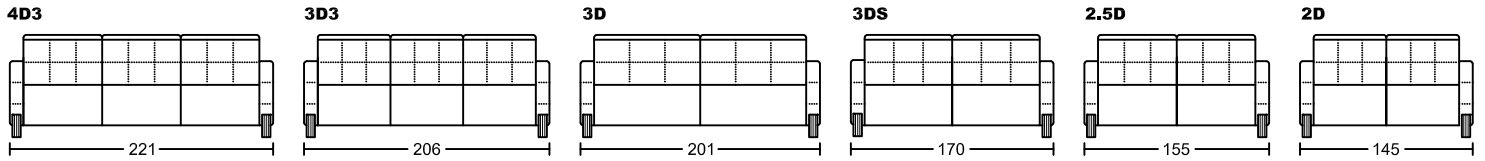

## Designed by GIORMANI

Remark:

E1-Electrical Switch with USB電按制連USB插頭

E2-Head+Seat(2) function 頭+座(2)功能

HM-With Electrical Head Mechanism & Button switch 電動頭功能

RM-Reclining Mechanism 彈較功能(腳踏板、座位、屏同步移動)

功能/開關搭配表