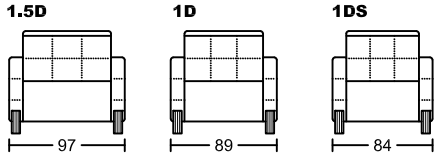

## Designed by GIORMANI

Remark:

E1-Electrical Switch with USB電按制連USB插頭

E2-Head+Seat(2) function 頭+座(2)功能

HM-With Electrical Head Mechanism & Button switch 電動頭功能

RM-Reclining Mechanism 彈較功能(腳踏板、座位、屏同步移動)

功能/開關搭配表