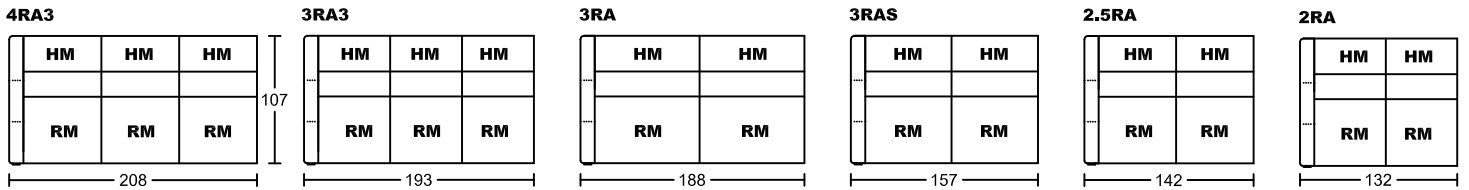

## Designed by GIORMANI

Remark:

E1-Electrical Switch with USB電按制連USB插頭

E2-Head+Seat(2) function 頭+座(2)功能

HM-With Electrical Head Mechanism & Button switch 電動頭功能

RM-Reclining Mechanism 彈較功能(腳踏板、座位、屏同步移動)

功能/開關搭配表