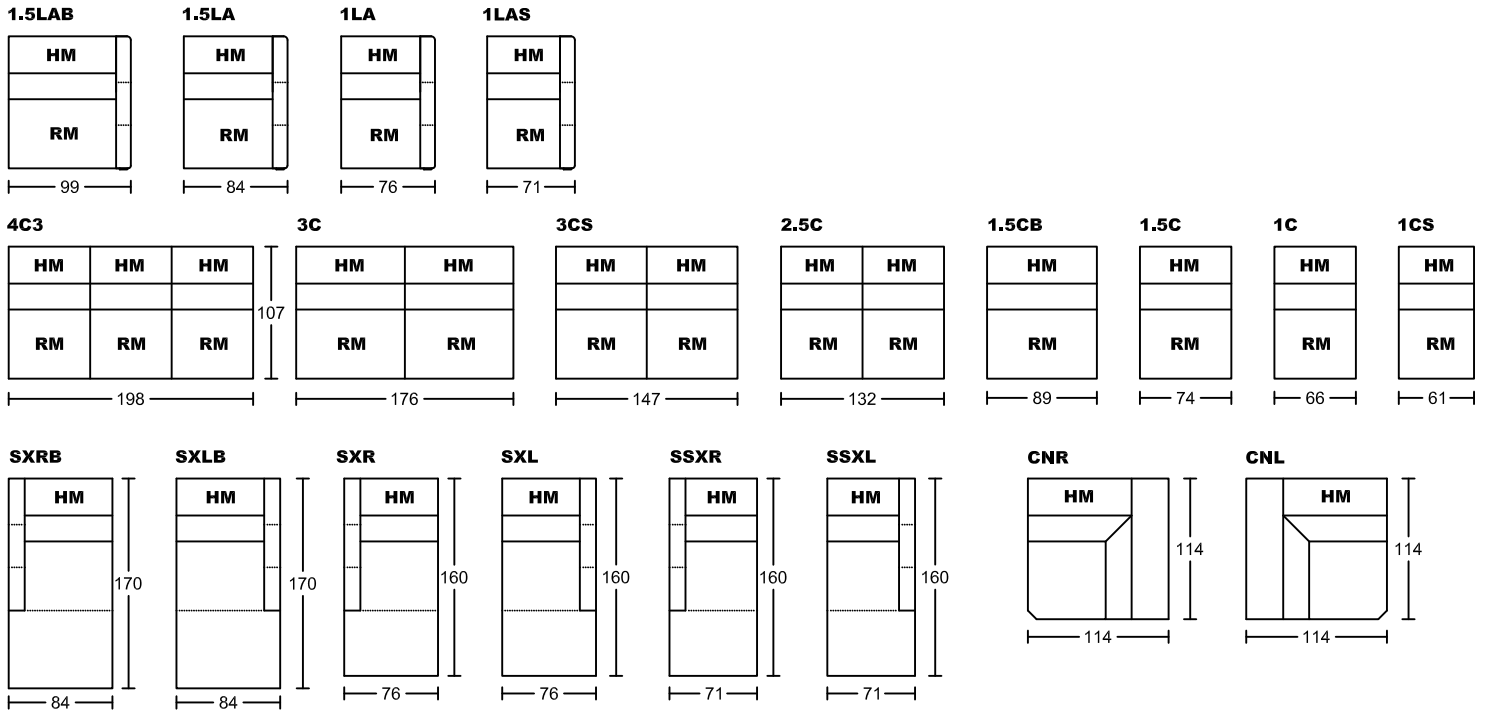

KONSTANZ 7121A-M1

Designed by GIORMANI

Remark:

E1-Electrical Switch with USB電控制連USB插頭

E2-Head+Seat (2) function 頭+座 (2) 功能

HM-With Electrical Head Mechanism & Button switch 電動頭功能

RM-Reclining Mechanism 彈較功能(腳踏板、座位、屏同步移動)

功能/開關搭配表

功能 \ 開關	E1	E2
RM+HM		✓
HM	✓	

①7121A-M1整件沙發全皮或半皮做法。

款式 \ 咕臣做布	屏咕臣
7121AP-M1	✓

此為簡易圖僅供參考基本資料之用。

梳化產品屬軟性產品，請預算每件產品

規格會有公差為+/-5 厘米之內。

詳情必須查詢店員。(單位: cm)

The information is used for reference only.

The actual size of each piece of the product

should be subject to the discrepancies of +/-5cm.

Please check with our salespersons for further details.

06/12/2022