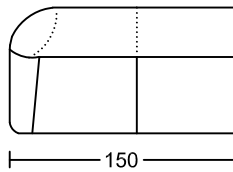

TOBIB I 8033A-H1

Designed by GIORMANI

2RA

此為簡易圖僅供參考基本資料之用。
梳化產品屬軟性產品，請預算每件產品
規格會有公差為+/-5 厘米之內。
詳情必須查詢店員。（單位：cm）

The information is used for reference only.

**The actual size of each piece of the product
should be subject to the discrepancies of +/-5cm.**

Please check with our salespersons for further details.

22/5/2023