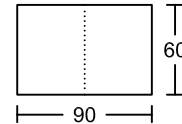

CN

2.5LA

2LA

1LA

ST1

ST1

2.5C

2C

1C

ST2

ST2

SXR

SXL

SSXR

SSXL

此為簡易圖僅供參考基本資料之用。
 梳化產品屬軟性產品，請預算每件產品
 規格會有公差為+/-5 厘米之內。
 詳情必須查詢店員。（單位：cm）