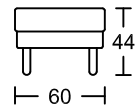

CN

2.5LA

2LA

1LA

ST1

ST1

2.5C

2C

1C

ST2

ST2

SXR

SXL

SSXR

SSXL

此為簡易圖僅供參考基本資料之用。
 梳化產品屬軟性產品，請預算每件產品
 規格會有公差為+/-5 厘米之內。
 詳情必須查詢店員。（單位：cm）