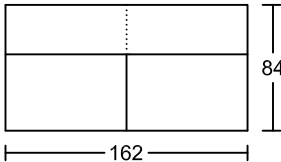

CN

2.5LA

2LA

1LA

ST1

ST1

2.5C

2C

1C

ST2

ST2

SXR

SXL

SSXR

SSXL

此為簡易圖僅供參考基本資料之用。
 梳化產品屬軟性產品，請預算每件產品
 規格會有公差為+/-5 厘米之內。
 詳情必須查詢店員。（單位：cm）