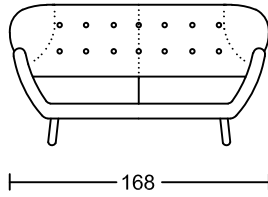

TOBIB I 8033A-H1

Designed by GIORMANI

2.5D

2D

1D

2.5RA

2RA

1RA

CN

2.5LA

2LA

1LA

ST1

ST1

2.5C

2C

1C

ST2

ST2

SXR

SXL

SSXR

SSXL

此為簡易圖僅供參考基本資料之用。
 梳化產品屬軟性產品，請預算每件產品
 規格會有公差為+/-5 厘米之內。
 詳情必須查詢店員。（單位：cm）