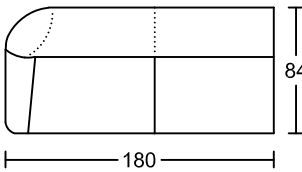

TOBIB I 8033A-H1

Designed by GIORMANI

2.5RA

此為簡易圖僅供參考基本資料之用。
梳化產品屬軟性產品，請預算每件產品
規格會有公差為+/-5 厘米之內。
詳情必須查詢店員。（單位：cm）

The information is used for reference only.

**The actual size of each piece of the product
should be subject to the discrepancies of +/-5cm.**

Please check with our salespersons for further details.

22/5/2023