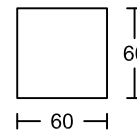

CN

2.5LA

2LA

1LA

ST1

ST1

2.5C

2C

1C

ST2

ST2

SXR

SXL

SSXR

SSXL

此為簡易圖僅供參考基本資料之用。
 梳化產品屬軟性產品，請預算每件產品
 規格會有公差為+/-5 厘米之內。
 詳情必須查詢店員。（單位：cm）