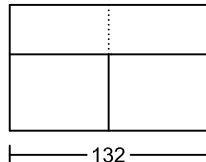

CN

2.5LA

2LA

1LA

ST1

ST1

2.5C

2C

1C

ST2

ST2

SXR

SXL

SSXR

SSXL

此為簡易圖僅供參考基本資料之用。
 梳化產品屬軟性產品，請預算每件產品
 規格會有公差為+/-5 厘米之內。
 詳情必須查詢店員。（單位：cm）