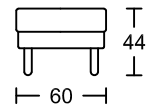

CN

2.5LA

2LA

1LA

ST1

ST1

2.5C

2C

1C

ST2

ST2

SXR

SXL

SSXR

SSXL

此為簡易圖僅供參考基本資料之用。
 梳化產品屬軟性產品，請預算每件產品
 規格會有公差為+/-5 厘米之內。
 詳情必須查詢店員。（單位：cm）