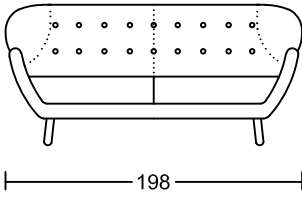

TOBIB I 8033A-H1

Designed by GIORMANI

2.5D

2D

1D

2.5RA

2RA

1RA

CN

2.5LA

2LA

1LA

ST1

ST1

2.5C

2C

1C

ST2

ST2

SXR

SXL

SSXR

SSXL

此為簡易圖僅供參考基本資料之用。
 梳化產品屬軟性產品，請預算每件產品
 規格會有公差為+/-5 厘米之內。
 詳情必須查詢店員。（單位：cm）