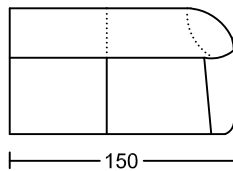

CN

2.5LA

2LA

1LA

ST1

ST1

2.5C

2C

1C

ST2

ST2

SXR

SXL

SSXR

SSXL

此為簡易圖僅供參考基本資料之用。
 梳化產品屬軟性產品，請預算每件產品
 規格會有公差為+/-5 厘米之內。
 詳情必須查詢店員。（單位：cm）