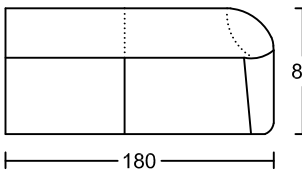

TOBIB I 8033A-H1

Designed by GIORMANI

2.5D

2D

1D

2.5RA

2RA

1RA

CN

2.5LA

2LA

1LA

ST1

ST1

2.5C

2C

1C

ST2

ST2

SXR

SXL

SSXR

SSXL

此為簡易圖僅供參考基本資料之用。
 梳化產品屬軟性產品，請預算每件產品
 規格會有公差為+/-5 厘米之內。
 詳情必須查詢店員。（單位：cm）