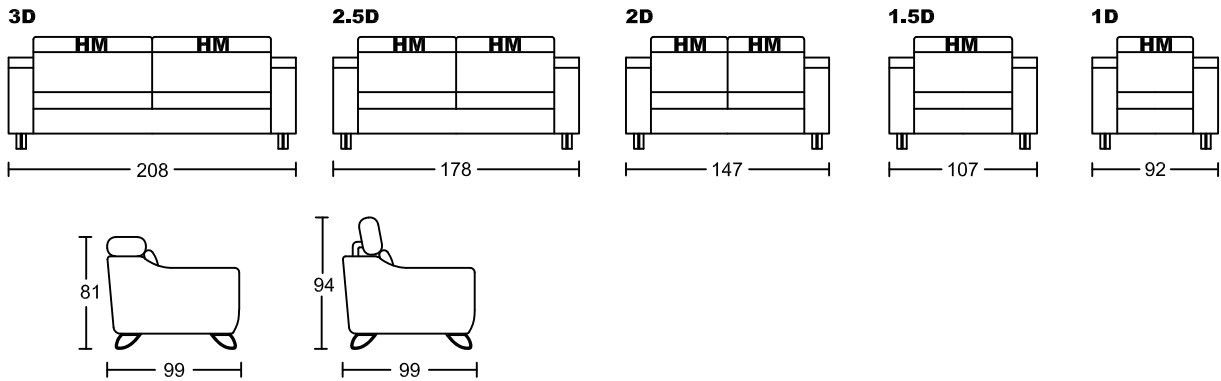

## Designed by GIORMANI

HM-Head Mechanism 手動控制頭功能

此為簡易圖僅供參考基本資料之用。  
梳化產品屬軟性產品，請預算每件產品  
規格會有公差為+/-5 厘米之內。  
詳情必須查詢店員。（單位：cm）  
**The information is used for reference only.**  
**The actual size of each piece of the product**  
**should be subject to the discrepancies of +/-5cm.**  
**Please check with our salespersons for further details.**  
29/05/2023