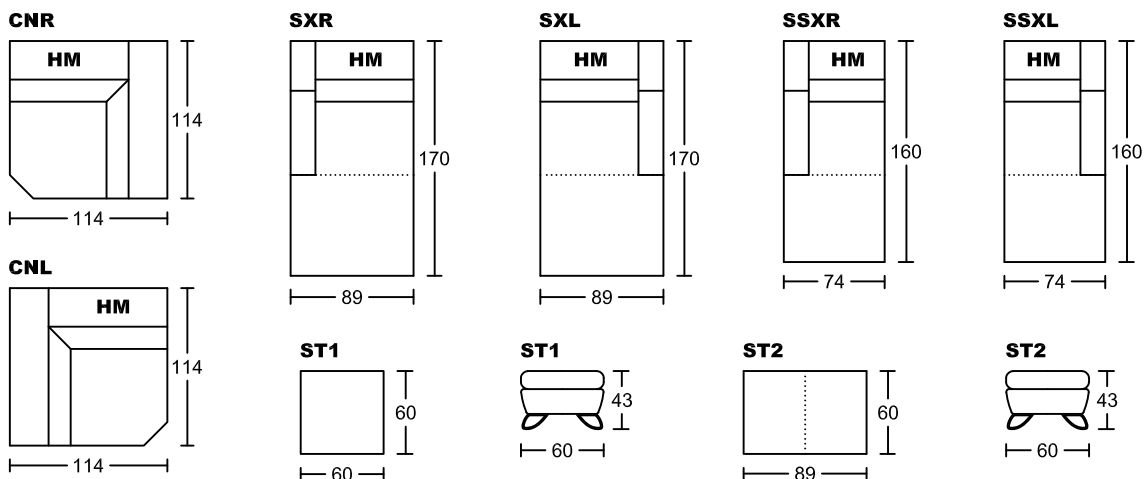

## Designed by GIORMANI

HM-Head Mechanism 手動控制頭功能

此為簡易圖僅供參考基本資料之用。  
梳化產品屬軟性產品，請預算每件產品  
規格會有公差為+/-5 厘米之內。  
詳情必須查詢店員。（單位：cm）  
**The information is used for reference only.**  
**The actual size of each piece of the product**  
**should be subject to the discrepancies of +/-5cm.**  
**Please check with our salespersons for further details.**  
29/05/2023