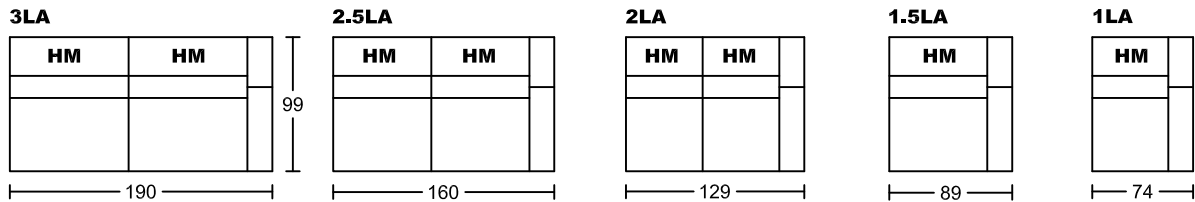

# GENHEIM I 7115A-M1

## Designed by GIORMANI

HM-Head Mechanism 手動控制頭功能

此為簡易圖僅供參考基本資料之用。  
梳化產品屬軟性產品，請預算每件產品  
規格會有公差為+/-5 厘米之內。  
詳情必須查詢店員。（單位：cm）  
**The information is used for reference only.**  
**The actual size of each piece of the product**  
**should be subject to the discrepancies of +/-5cm.**  
**Please check with our salespersons for further details.**  
29/05/2023