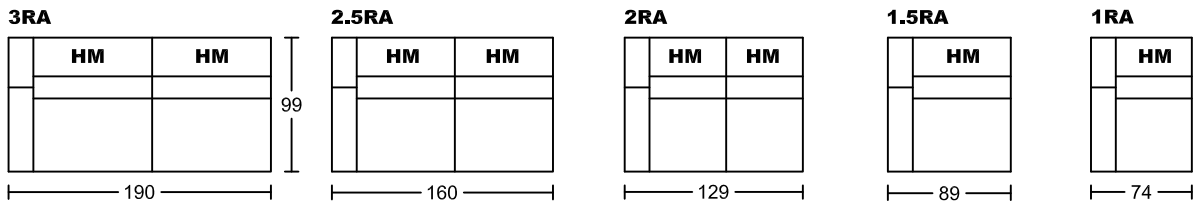

## Designed by GIORMANI

HM-Head Mechanism 手動控制頭功能

此為簡易圖僅供參考基本資料之用。  
梳化產品屬軟性產品，請預算每件產品  
規格會有公差為+/-5 厘米之內。  
詳情必須查詢店員。（單位：cm）  
**The information is used for reference only.**  
**The actual size of each piece of the product**  
**should be subject to the discrepancies of +/-5cm.**  
**Please check with our salespersons for further details.**  
29/05/2023