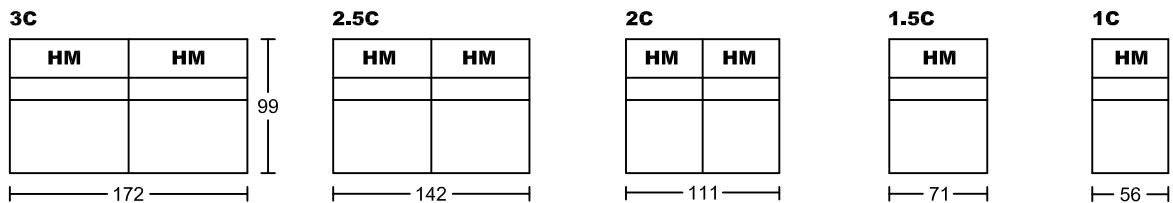

## Designed by GIORMANI

HM-Head Mechanism 手動控制頭功能

此為簡易圖僅供參考基本資料之用。  
梳化產品屬軟性產品，請預算每件產品  
規格會有公差為+/-5 厘米之內。  
詳情必須查詢店員。（單位：cm）  
**The information is used for reference only.**  
**The actual size of each piece of the product**  
**should be subject to the discrepancies of +/-5cm.**  
**Please check with our salespersons for further details.**  
29/05/2023