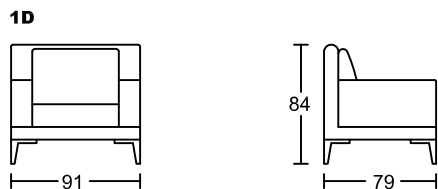

# ASHLEY IV 7102A-H1

## Designed by GIORMANI

不建議身高175cm  
以上人仕用此作梳  
化床使用。

不建議身高145cm  
以上人仕用此作梳  
化床使用。

① 7102A-H1 整件沙發全皮或半皮做法。

款式	咕臣做布	
	屏咕臣	座咕臣
7102AP-H1	✓	
7102AS-H1		✓
7102AT-H1	✓	✓

此為簡易圖僅供參考基本資料之用。  
梳化產品屬軟性產品，請預算每件產品  
規格會有公差為+/-5 厘米之內。  
詳情必須查詢店員。（單位：cm）

**The information is used for reference only.  
The actual size of each piece of the product  
should be subject to the discrepancies of +/-5cm.  
Please check with our salespersons for further details.**  
14/12/2022