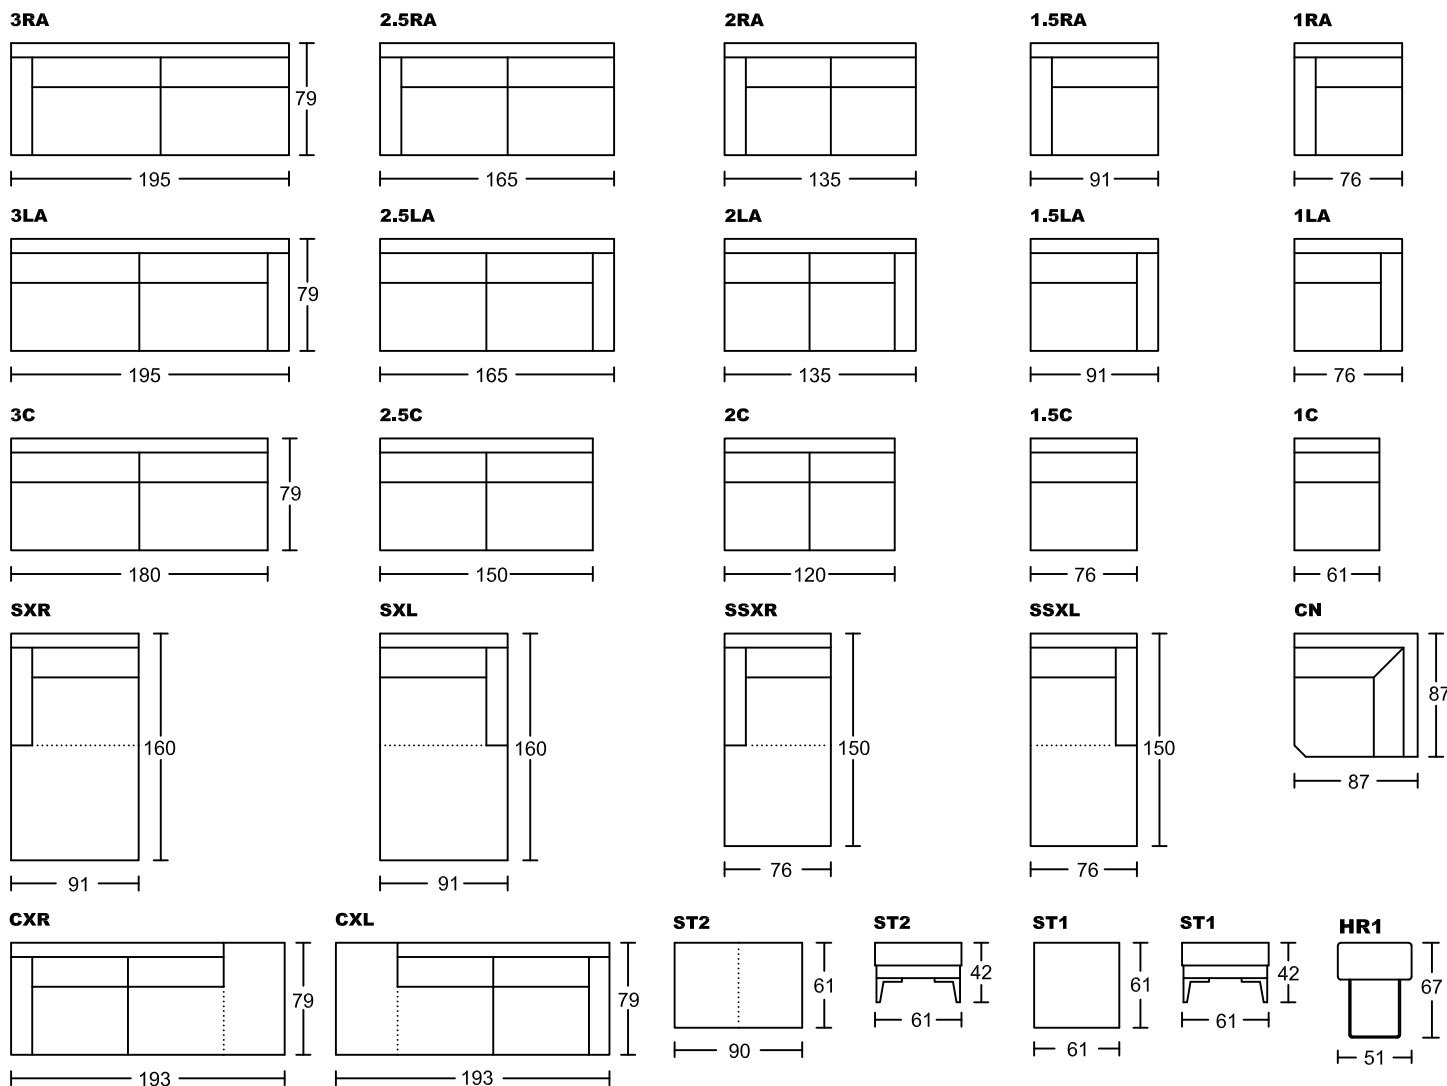

# ASHLEY IV 7102A-H1

## Designed by GIORMANI

不建議身高175cm  
以上人仕用此作梳  
化床使用。

不建議身高145cm  
以上人仕用此作梳  
化床使用。

① 7102A-H1 整件沙發全皮或半皮做法。

款式	咕臣做布	
	屏咕臣	座咕臣
7102AP-H1	✓	
7102AS-H1		✓
7102AT-H1	✓	✓

此為簡易圖僅供參考基本資料之用。  
梳化產品屬軟性產品，請預算每件產品  
規格會有公差為+/-5 厘米之內。  
詳情必須查詢店員。（單位：cm）

**The information is used for reference only.  
The actual size of each piece of the product  
should be subject to the discrepancies of +/-5cm.  
Please check with our salespersons for further details.**  
14/12/2022