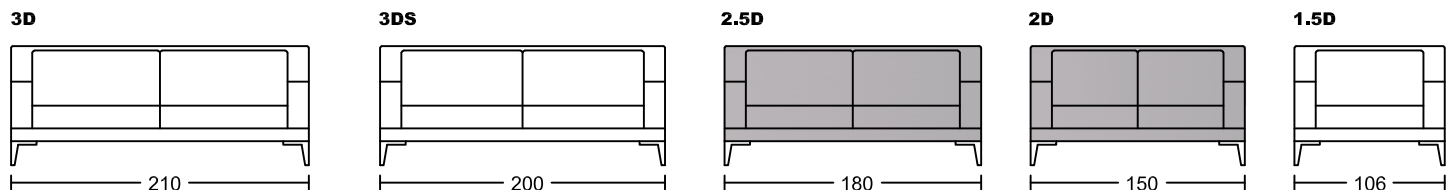

# ASHLEY IV 7102A-H1

## Designed by GIORMANI

不建議身高175cm  
以上人仕用此作梳  
化床使用。

不建議身高145cm  
以上人仕用此作梳  
化床使用。

① 7102A-H1 整件沙發全皮或半皮做法。

款式	咕臣做布	
	屏咕臣	座咕臣
7102AP-H1	✓	
7102AS-H1		✓
7102AT-H1	✓	✓

此為簡易圖僅供參考基本資料之用。  
梳化產品屬軟性產品，請預算每件產品  
規格會有公差為+/-5 厘米之內。  
詳情必須查詢店員。（單位：cm）

**The information is used for reference only.  
The actual size of each piece of the product  
should be subject to the discrepancies of +/-5cm.  
Please check with our salespersons for further details.**  
14/12/2022